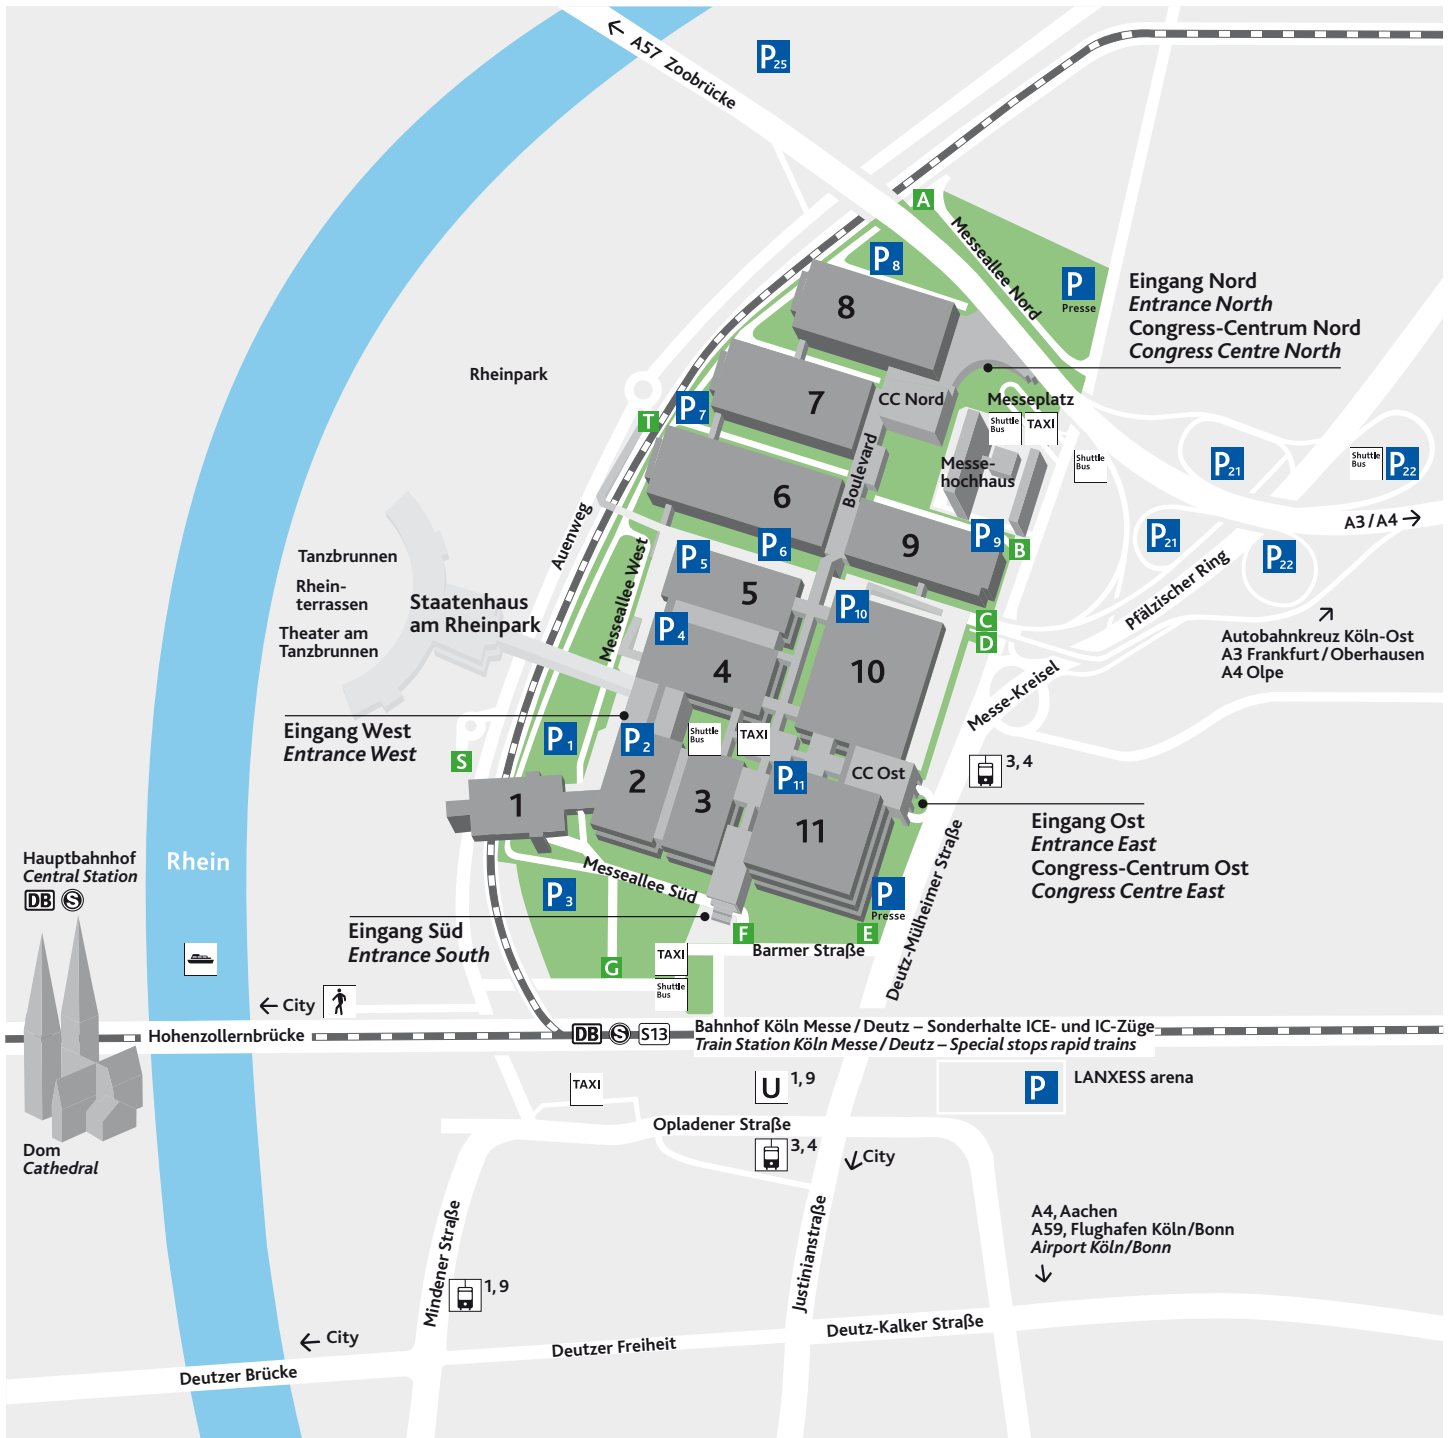

Entdecken Sie die Koelnmesse

Discover the Koelnmesse

- | | |
|---|--|
| A Tor Gate |  Straßenbahnhaltestelle
Tram Stop |
| P Parkplatz
Parking |  Fähre: City/Hbf
Ferry: City/Central Station |
|  Fußweg
Pedestrian Route | DB Bahnhof
Train Station |
| TAXI Taxi | S S-Bahn
Suburban Railway |
|  Pendelbus
Shuttle-Bus | S13 S-Bahn Koelnmesse
– Flughafen Köln/Bonn
Suburban Railway Koelnmesse
– Cologne/Bonn Airport |
| U U-Bahn
Subway | |